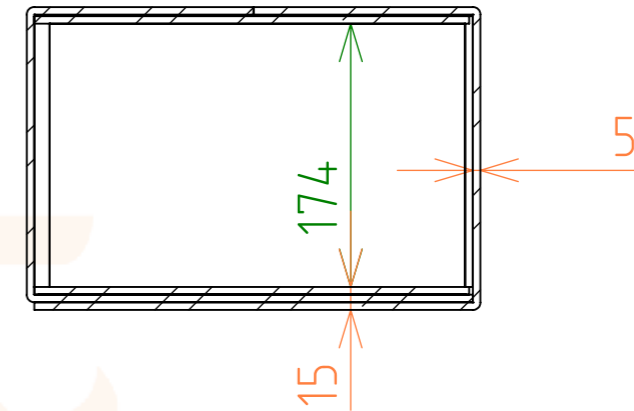

TECHNICAL DRAWING

CUT A-A

ITEM NO.	DESCRIPTION	QUANTITY	WEIGHT
1	Flap_box_chamfer_3B	1	0.84

SPECIFICATION	
Weight	0.84 kg
Volume	19.77 l
Scale	1:5

OPTIONAL PARAMETERS - TYPE A

www.smart-box.cz

smart
storage
solution

Horní klogy	Klogy k sobě	klogy přes sebe	klogy stejně dlouhé
Klogy kratší strana	✓		
Klogy delší strana	✓		
Spodní klogy	Klogy k sobě	Klogy přes sebe	Klogy stejně dlouhé
Klogy kratší strana	✓		
Klogy delší strana		✓	