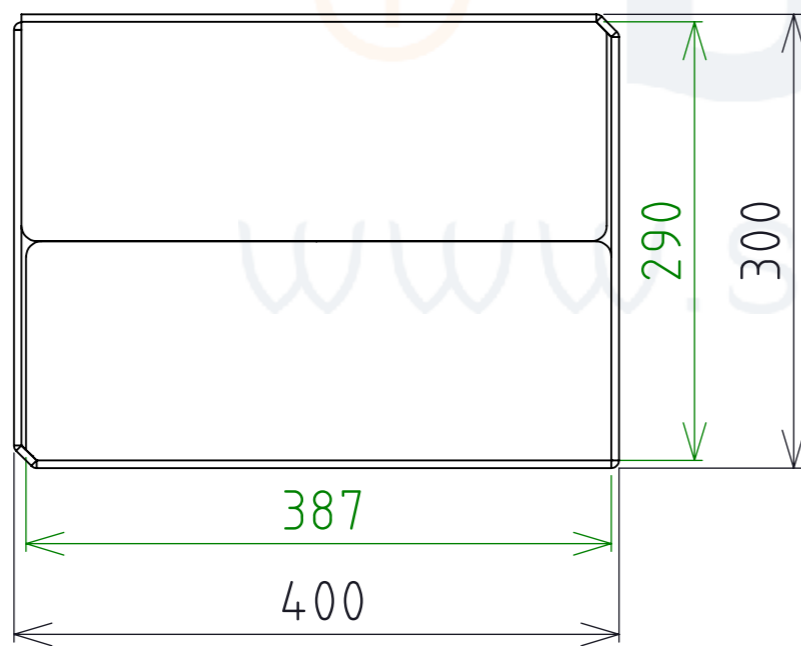

TECHNICAL DRAWING

CUT A-A

ITEM NO.	DESCRIPTION	QUANTITY	WEIGHT
1	Flap_box_chamfer_3B	1	0.84

SPECIFICATION	
Weight	0.84 kg
Volume	19.77 l
Scale	1:5

OPTIONAL PARAMETERS - TYPE A

www.smart-box.cz

smart
storage
solution