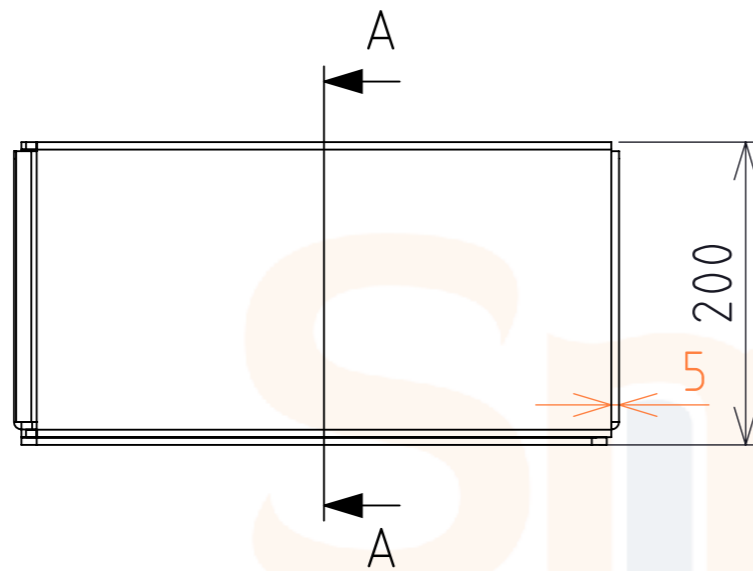

TECHNICAL DRAWING

CUT A-A

ITEM NO.	DESCRIPTION	QUANTITY	WEIGHT
1	Flap_box_chamfer_3B	1	0.84

SPECIFICATION	
Weight	0.84 kg
Volume	19.77 l
Scale	1:5

OPTIONAL PARAMETERS - TYPE A

www.smart-box.cz

smart
storage
solution