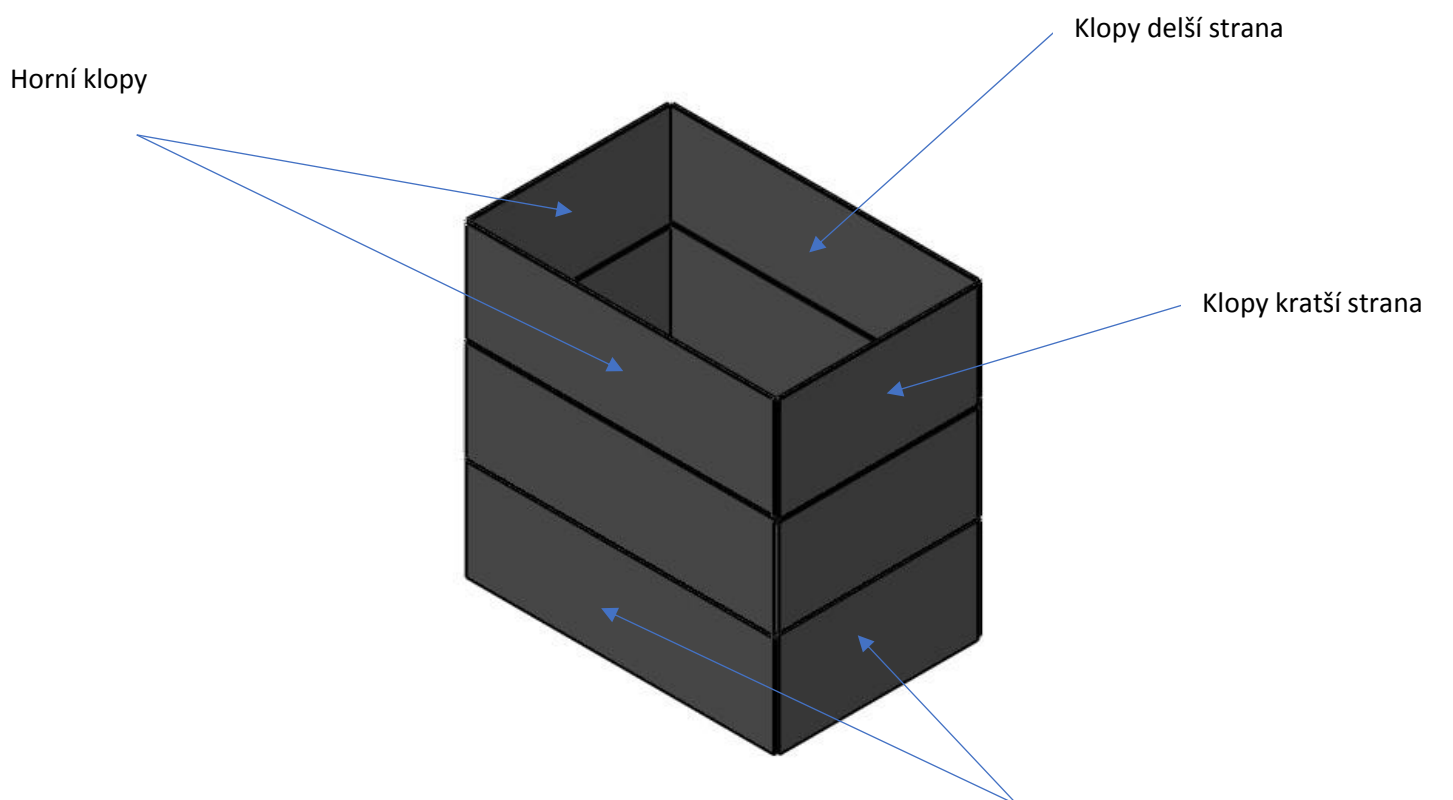

Popis produktu

Kloповé boxy jsou ideálním příkladem vratného obalu s maximálním vratným poměrem. Vydří 50-100 cyklů přepravy. Možnost speciálního systému zavírání poskytuje maximální efektivitu při manipulaci s boxem bez použití lepicích pásek.

Výhody **kloповého boxu**:

- vysoká životnost a nosnost boxu (až 50 kg)
- 100 % recyklovatelný
- nízká hmotnost
- materiál je schválený jako potravinářský
- při nastavení vratného obalu můžete redukovat logistické náklady až na 1/3

Parametrický popis

Materiál	PP
Vnější rozměry D x Š x V	590x390x200 mm
Vnitřní rozměry D x Š x V	580x380x180 mm
Barva	černá
Hmotnost	1,32 kg
Objem	39,6 l

Volba varianty klop

Horní klopy	Klopy k sobě	Klopy přes sebe	Klopy stejně dlouhé
Klopy kratší strana			
Klopy delší strana			
Spodní klopy	Klopy k sobě	Klopy přes sebe	Klopy stejně dlouhé
Klopy kratší strana			
Klopy delší strana			

Klopy stejně dlouhé

Klopy k sobě (dvojitá vrstva kartonu)

Klopy přes sebe (trojitá vrstva kartonu)