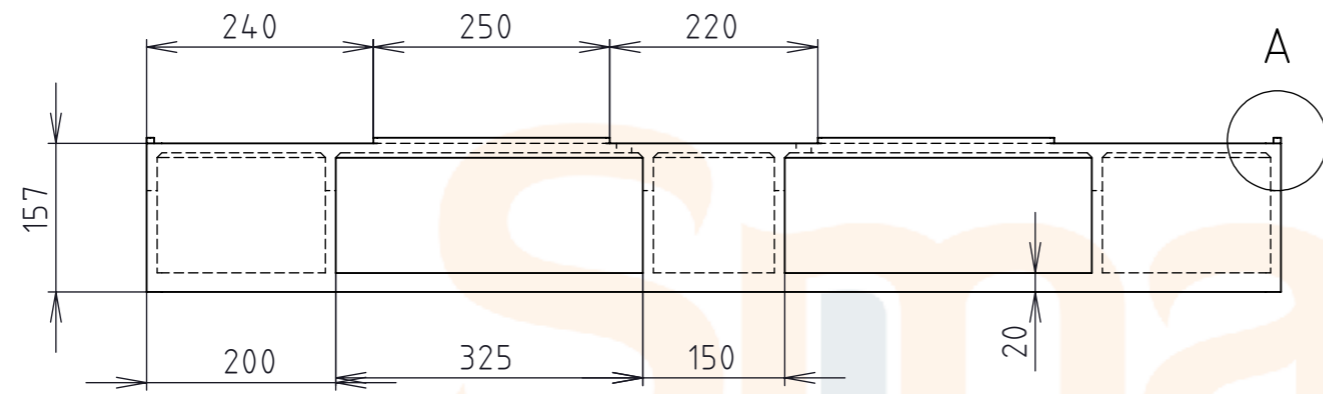

Product ID: 8596349001225

TECHNICAL DRAWING

Euro Palette (full desk)

edge option

DETAIL A