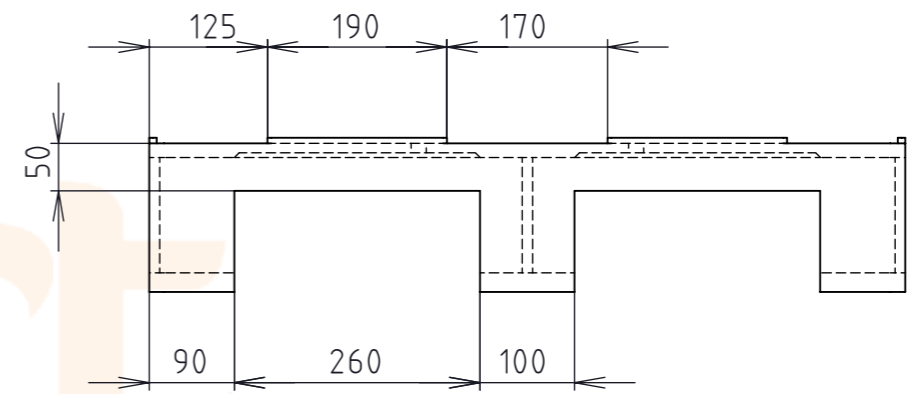

Product ID: 8596349001225

TECHNICAL DRAWING

Euro Palette (full desk)

edge option

DETAIL A