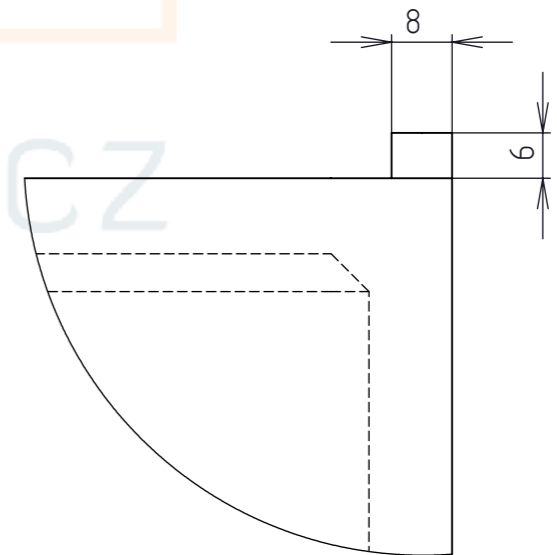

Product ID: 8596349001225

TECHNICAL DRAWING

Euro Palette (full desk)

edge option

DETAIL A