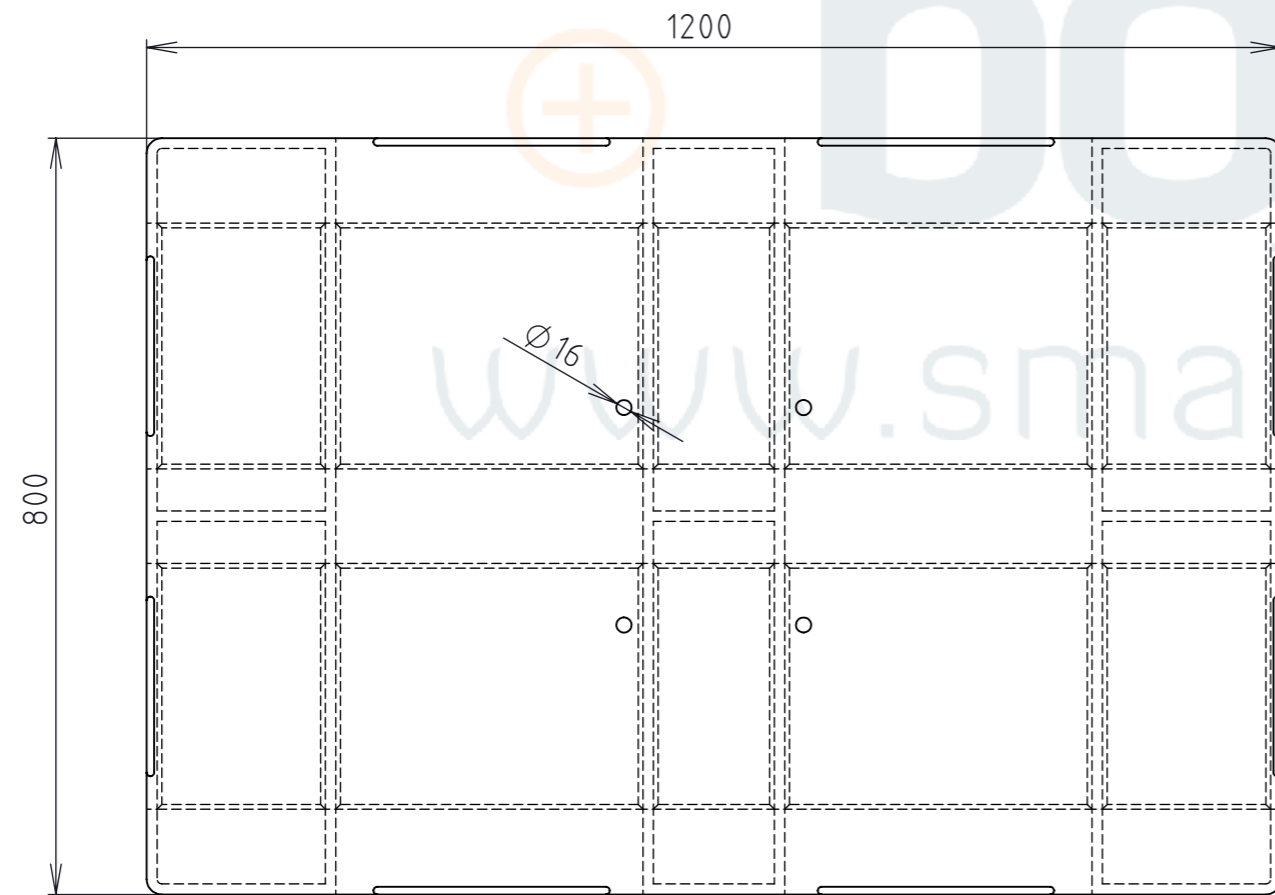

Product ID: 8596349001225

TECHNICAL DRAWING

Euro Palette (full desk)

edge option

DETAIL A