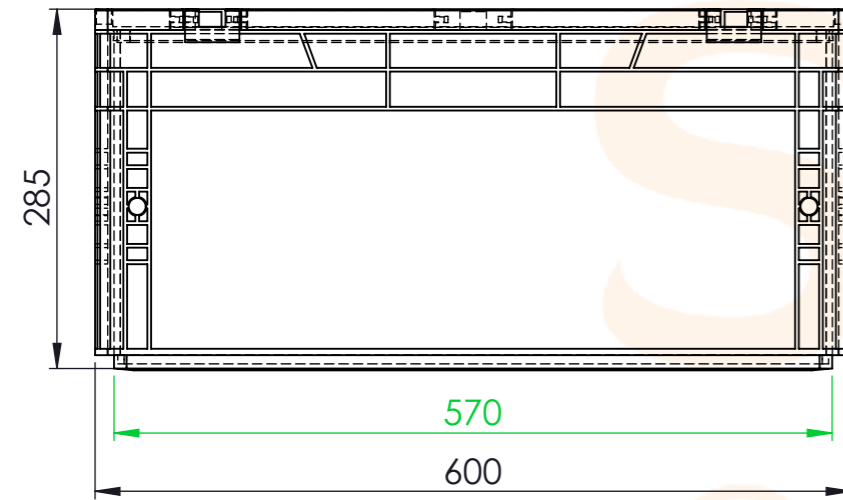

Product ID: 8596349007524

TECHNICAL DRAWING

Euro box (open handle)

ŘEZ A-A
MĚRITKO 1 : 6