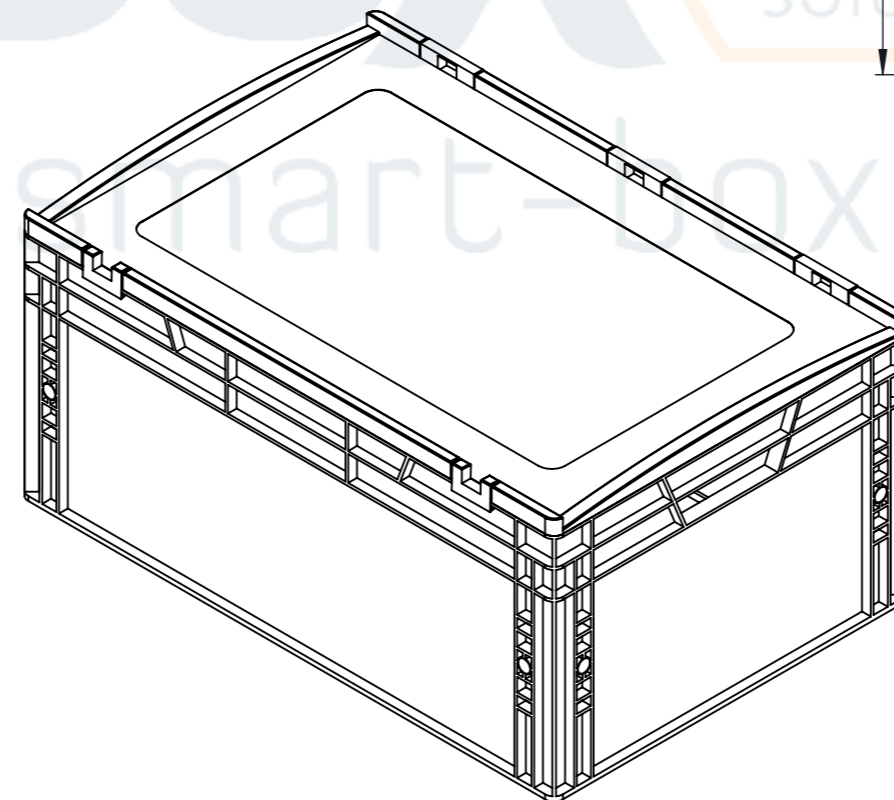

Product ID: 8596349007524

TECHNICAL DRAWING

Euro box (open handle)

ŘEZ A-A
MĚRITKO 1 : 6