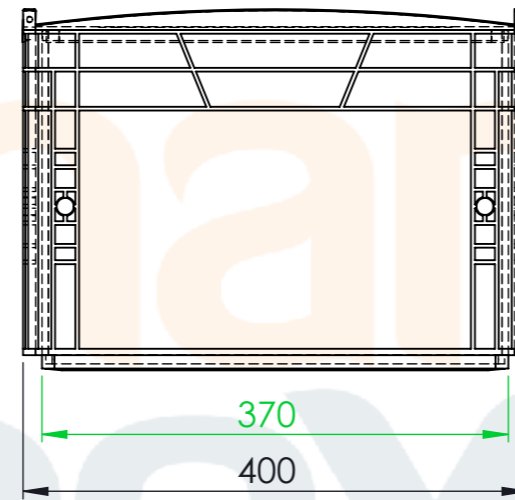

Product ID: 8596349007524

TECHNICAL DRAWING

Euro box (open handle)

ŘEZ A-A
MĚRITKO 1 : 6