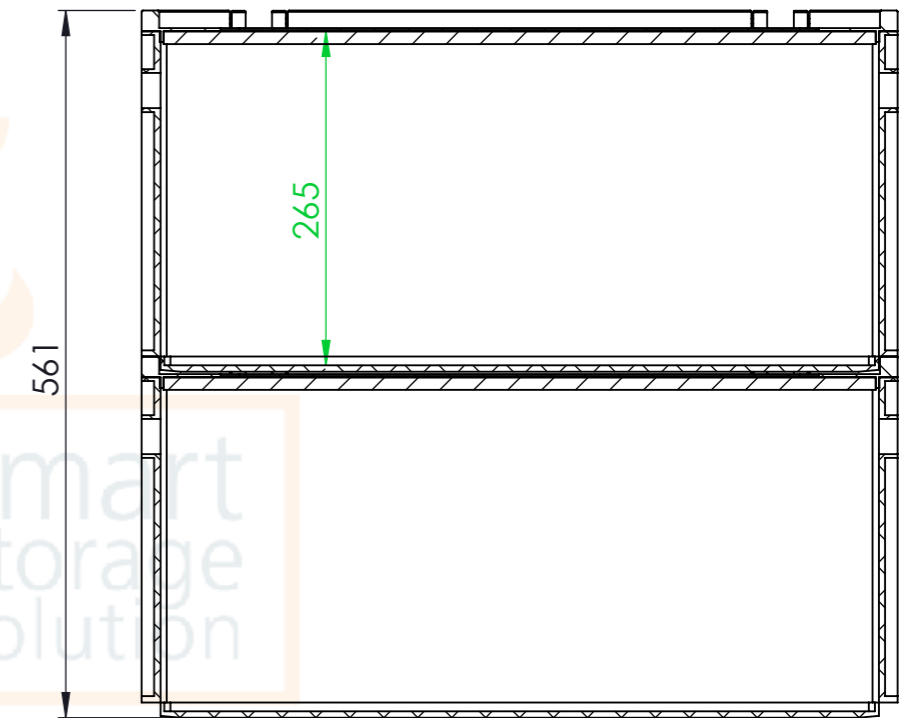

Product ID: 8596349007524

TECHNICAL DRAWING

Euro box (open handle)

ŘEZ A-A
MĚRITKO 1 : 6